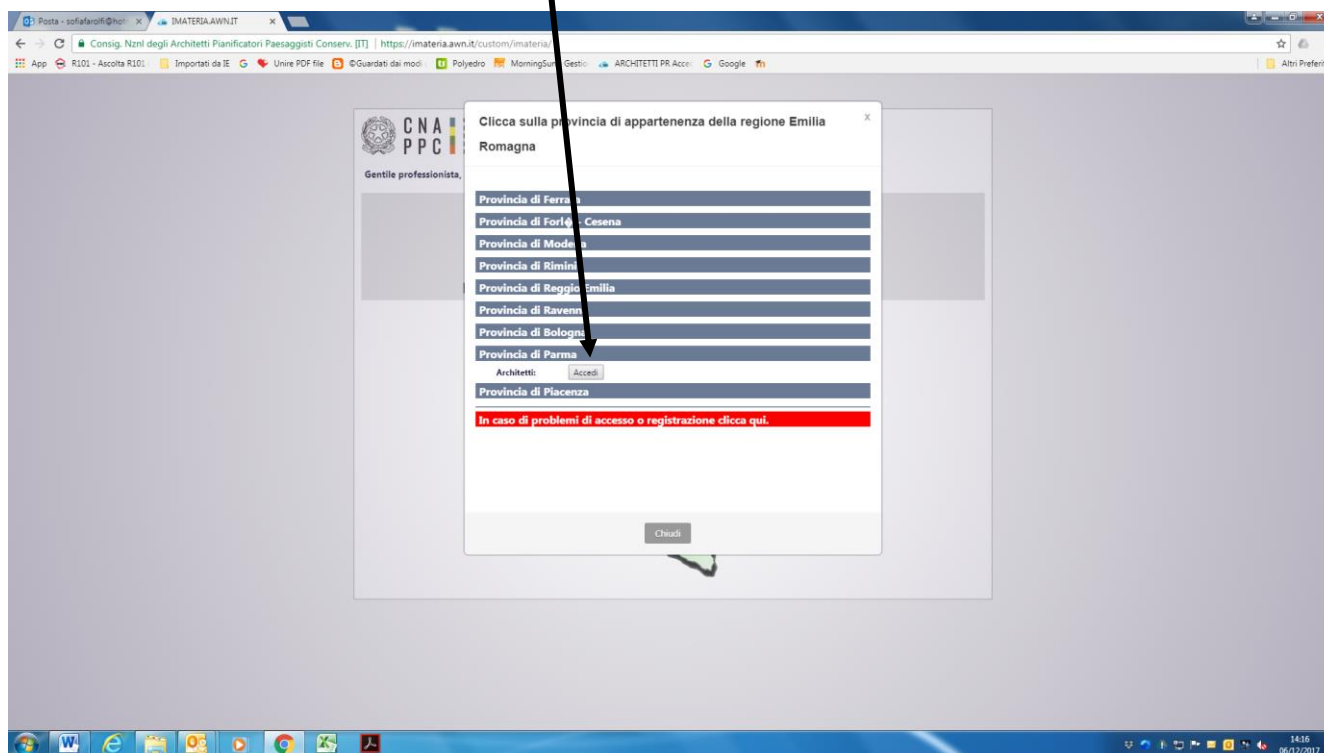

PASSO 2 cliccare su Parma e accedi